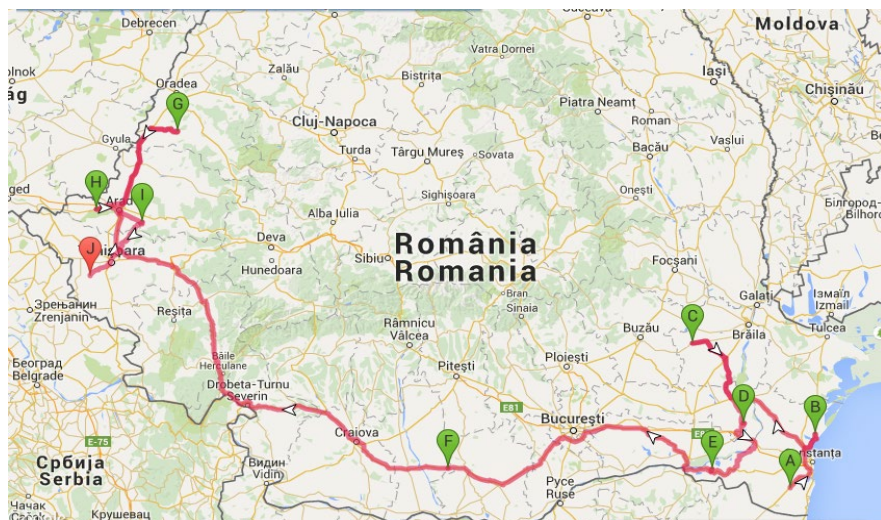

Company	Rominsem	Spicon	Mig Vas	Tea Cons	RMB FIA	Arenda Sain	Chemirool	Agroartimag	Sibcar	Voicu&Danut	Scoala de soiuri	SOLPLLANT JIVANOV
City	Mircea Voda	Bordusani	Coslugea	Amzacea	Corbu	Mihaiesti	Tinca	Pecica	Neudorf	Zabrani	Becicherec u Mic	Dinias
Region	Braila	Ialomita	Constanta	Constanta	Constanta	Olt	Bihor	Arad	Arad	Arad	Timis	Timis
Basilio	2272 kg	8400 kg	7400 kg	7709 kg	7100 kg		5465 kg	5655 kg	6300 kg	6100 kg		
Euclide	10368 kg	8400 kg	7100 kg	8503 kg	7200 kg	6200 kg	5800 kg	5867 kg	5000 kg	6832 kg		7800 kg
Cellule	11584 kg		7400 kg	7360 kg	8200 kg		5650 kg	5315 kg	6000 kg	5738 kg		8400 kg
Multie Orz 6 randuri												
Campagne (orz)		7200 kg		6122 kg		6000 kg	6800 kg		6500 kg			

- A Amzacea (CT)
- B Corbu (CT)
- C Mircea Voda (BR)
- D Bordusani(IL)
- E coslugea (CT)
- F Mihaiesti(OT)
- Tinca (BH)
- H Pecica (AR)
- I Zabrani (AR)
- Dinias (TM)